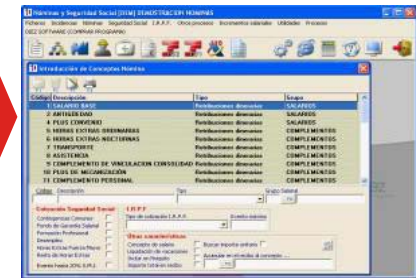

Planificación de personal SP-EXPERT integrada con otras aplicaciones corporativas

Acceso
Marcajes

Nóminas

SAP, Meta 4, etc.

Dimensionamiento de la plantillas

Elaboración de informes

Captura de datos en dispositivos móviles